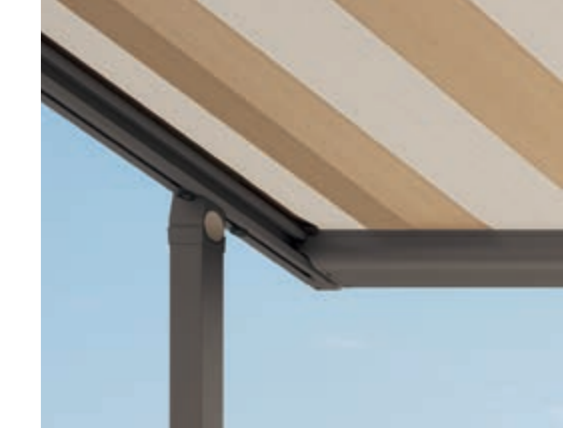

Unser Tipp: Mit der Version Plaza Viva **OptiStretch** ist das Tuch besonders fest gespannt und verhindert bei Wind ein Schwingen der Tuchkanten.

Extrem standfest auch bei windigem Wetter

Ja, so ein Sommerlüftchen ist prima. Vor allem, wenn die Markise trotz starker Böen sicher steht. So wie Plaza Viva. Dank der beiden vorderen Pfosten ist sie **äußerst windstabil**. Das solide Duo gewährleistet, dass die Pergola-Markise **bis Windstärke 6** ausgefahren bleiben kann und auch dann noch zuverlässigen Sonnenschutz bietet. Selbst bei Fassaden mit wenig tragfähigen Untergründen wie etwa Altbauten nehmen die Pfosten starke Windlasten sicher auf.